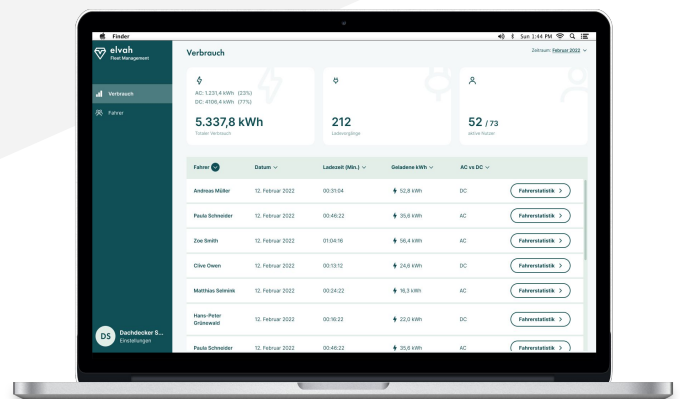

e-Taxi & Mietwagen Flottenmanagement

REUSS

Mit elvah kannst du jetzt deine e-Taxi und Mietwagen Flotte einfach verwalten und das Laden an öffentlichen Ladestationen enorm vereinfachen. Bei uns bekommst du ein riesiges Ladenetz, volle Kostenkontrolle und Transparenz.

Verwaltung deiner e-Flotte mit:

- ✓ **Dashboard**
Verbrauch & Anzahl der Ladungen
- ✓ **Fahrer-Management**
Einrichten, Sperren & Deaktivieren
- ✓ **Live-Statistiken**
Ladung, Verbrauch & Standort
- ✓ **Benutzerverwaltung**
Zugang zum Portal & Rollen