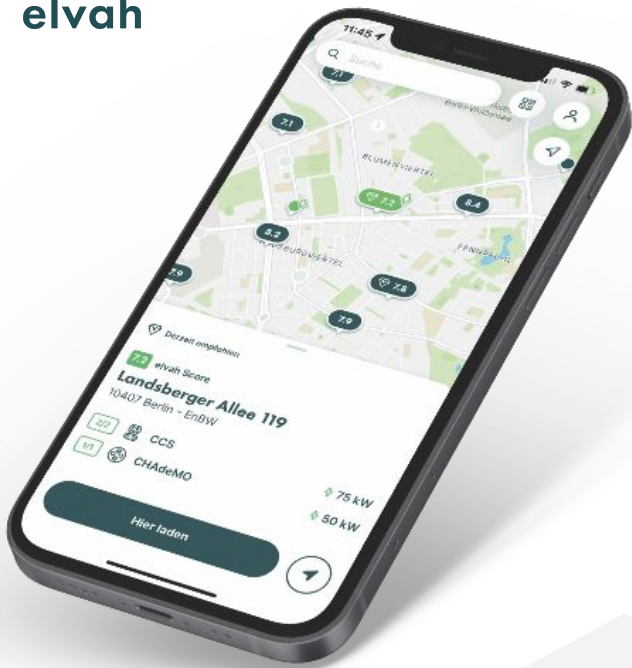

Elektroauto einfach laden

In Sekunden sind deine Fahrer:innen mit ihrem persönlichen Zugriff zur elvah App ausgestattet und können direkt laden. Das Ganze komplett digital und ohne RFID-Karten-Dschungel.

Bestes Ladeerlebnis

Du benötigst nur eine App für alle öffentlichen Ladestationen. Mit dem elvah Score empfehlen wir Dir die beste Station in deiner Nähe. Damit wird das Laden zur Nebensache.

Transparente Preise